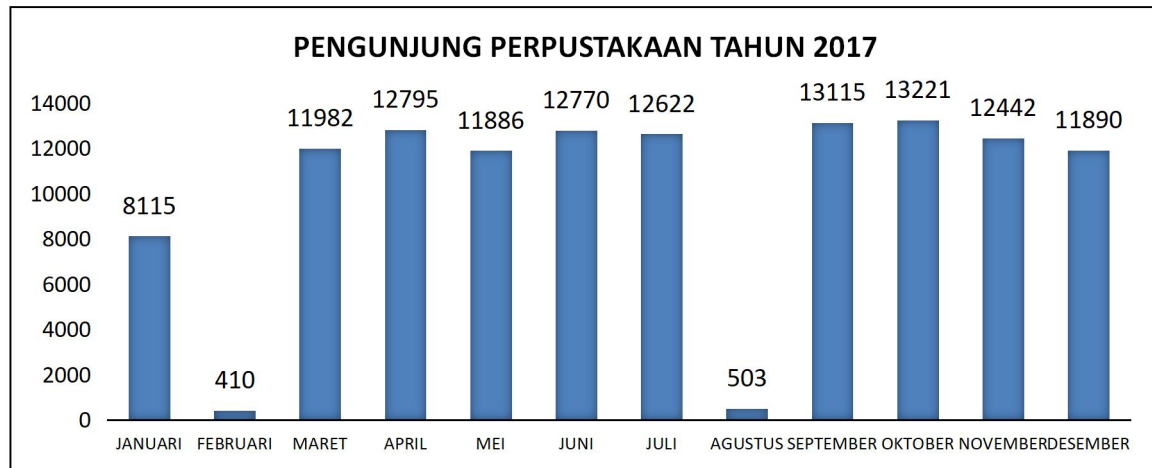

Jumlah rata-rata pengunjung perpustakaan per bulan dalam satu tahun

Tabel 3.5.11 Jumlah Pengunjung 3 (Tiga) Tahun Terakhir

Bulan	Tahun		
	2017	2018	2019
Januari	8115	8200	8665
Februari	410	428	429
Maret	11982	12125	12134
April	12795	12875	12930
Mei	11866	11890	11945
Juni	12770	12775	12880
Juli	12622	12644	12774
Agustus	503	121	350
September	12115	13225	14575
Oktober	13221	15618	17273
Nopember	12442	12445	14452
Desember	11890	11925	11125
Jumlah	121751	124271	129532
perbulan	12175.1	12427.1	12953.2

Sumber: Data Badan Perpustakaan UNTAG Surabaya, Diolah Tahun 2020

Sumber: Data Badan Perpustakaan UNTAG Surabaya, Diolah Tahun 2020