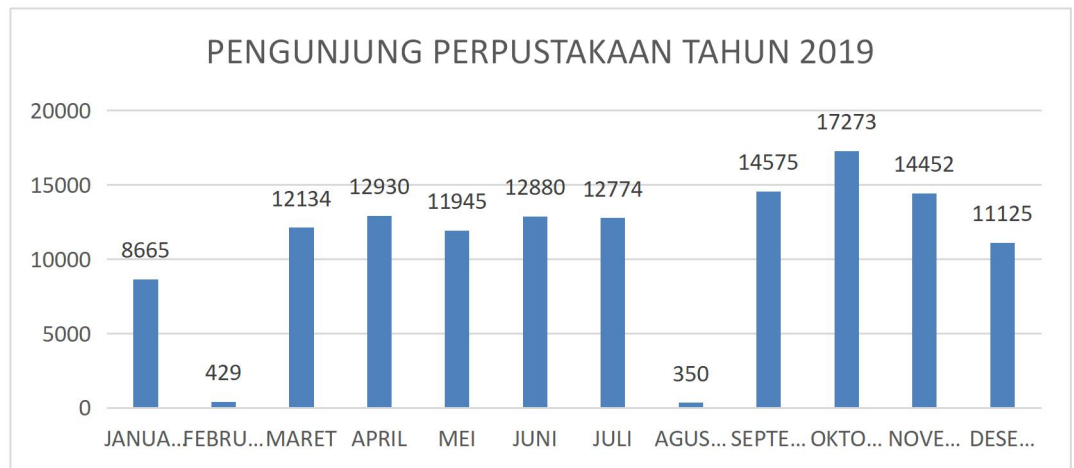

Sumber: Data Badan Perpustakaan UNTAG Surabaya, Diolah Tahun 2020