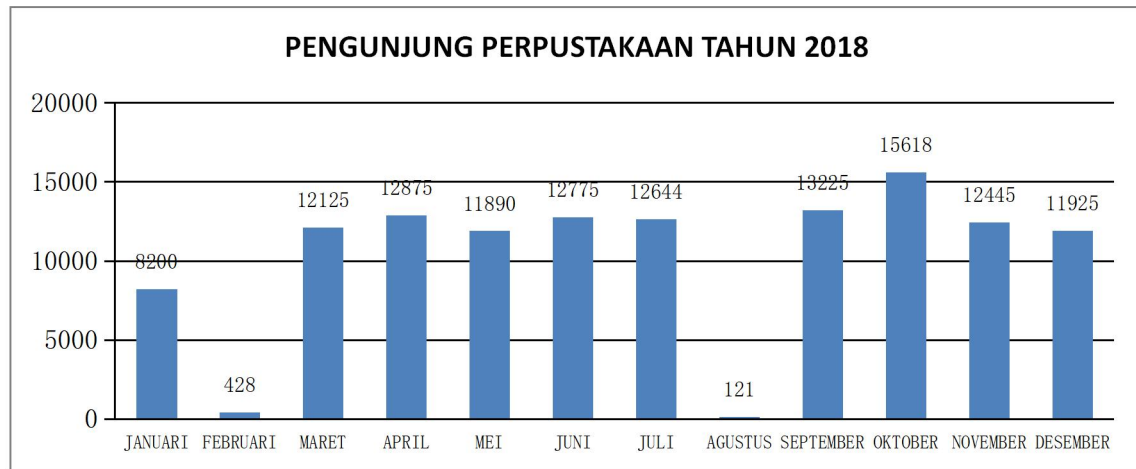

Sumber: Data Badan Perpustakaan UNTAG Surabaya, Diolah Tahun 2020