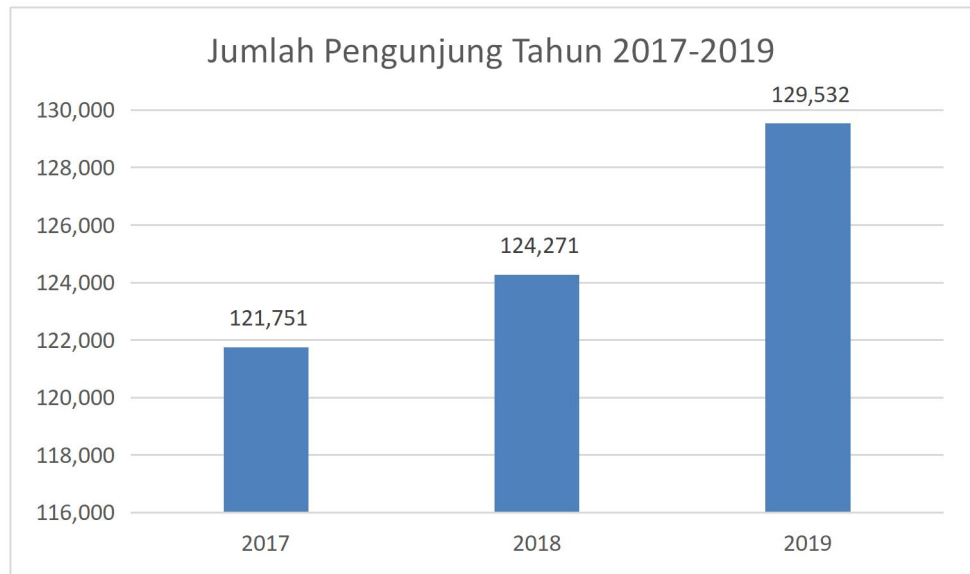

Jumlah rata-rata pengunjung perpustakaan per bulan dalam satu tahun

Tabel 3.5.11 Jumlah Pengunjung 3 (Tiga) Tahun Terakhir

Bulan	Tahun		
	2017	2018	2019
Januari	8115	8200	8665
Februari	410	428	429
Maret	11982	12125	12134
April	12795	12875	12930
Mei	11866	11890	11945
Juni	12770	12775	12880
Juli	12622	12644	12774
Agustus	503	121	350
September	12115	13225	14575
Oktober	13221	15618	17273
Nopember	12442	12445	14452
Desember	11890	11925	11125
Jumlah	121751	124271	129532
perbulan	12175.1	12427.1	12953.2

Sumber: Data Badan Perpustakaan UNTAG Surabaya, Diolah Tahun 2020

Sumber: Data Badan Perpustakaan UNTAG Surabaya, Diolah Tahun 2020

Sumber: Data Badan Perpustakaan UNTAG Surabaya, Diolah Tahun 2020

Sumber: Data Badan Perpustakaan UNTAG Surabaya, Diolah Tahun 2020