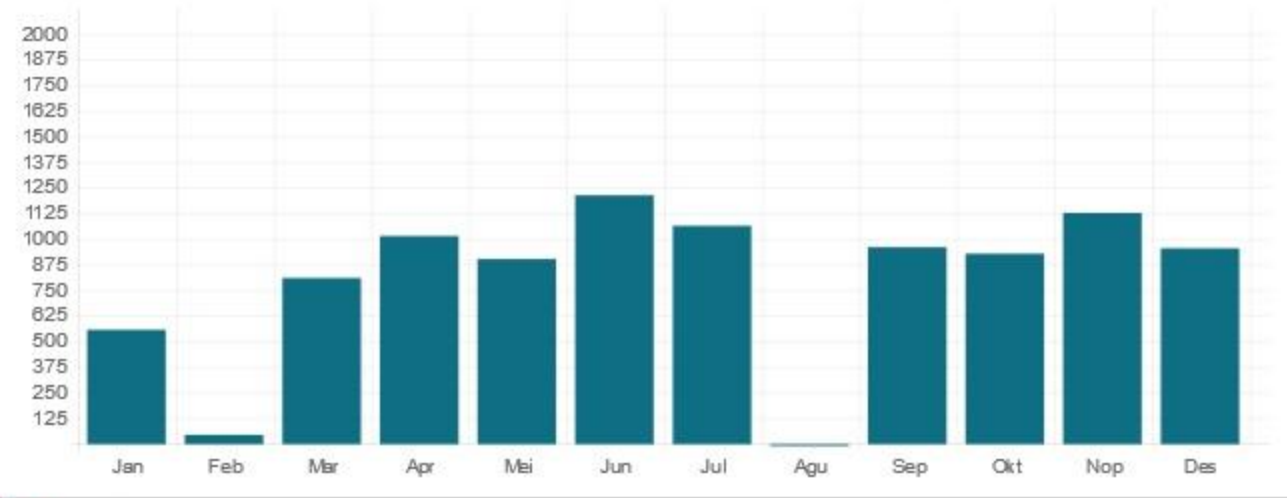

Laporan Pengunjung Perpustakaan

Filter Laporan

Tahun: 2017

Tipe Keanggotaan: Psikologi

Terapkan Filter

Visitor Count Report for year 2017 Cetak Halaman ini

Tipe Keanggotaan	Jan	Feb	Mar	Apr	Mei	Jun	Jul	Agu	Sep	Okt	Nop	Des
Psikologi	566	53	819	1024	912	1223	1074	0	970	938	1137	964