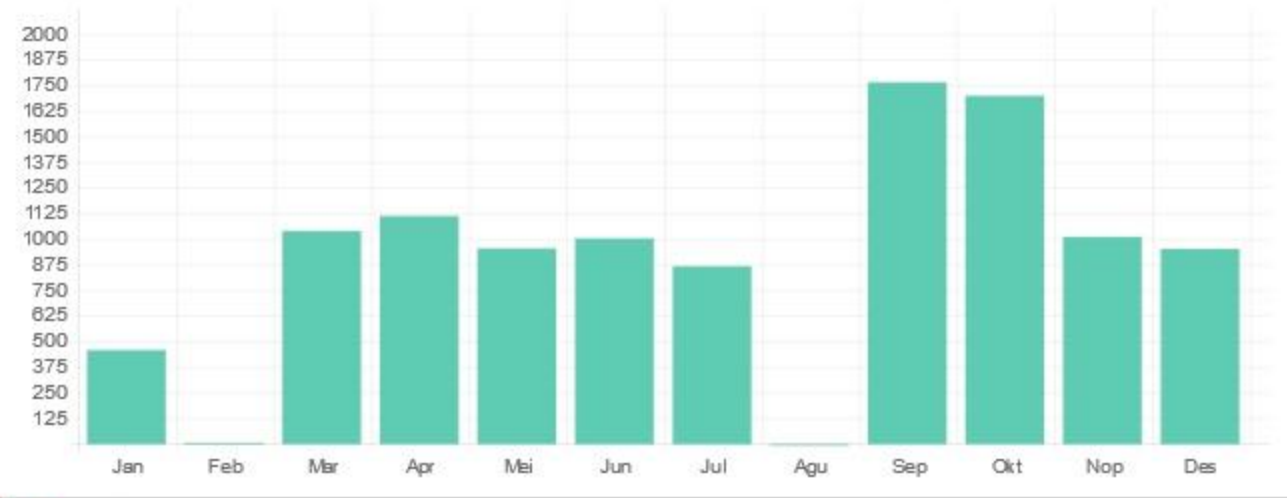

Laporan Pengunjung Perpustakaan

Filter Laporan

Tahun: 2018

Tipe Keanggotaan: Psikologi

Terapkan Filter

Visitor Count Report for year 2018 Cetak Halaman ini

Tipe Keanggotaan	Jan	Feb	Mar	Apr	Mei	Jun	Jul	Agu	Sep	Okt	Nop	Des
Psikologi	467	14	1048	1121	963	1012	876	2	1774	1708	1019	961