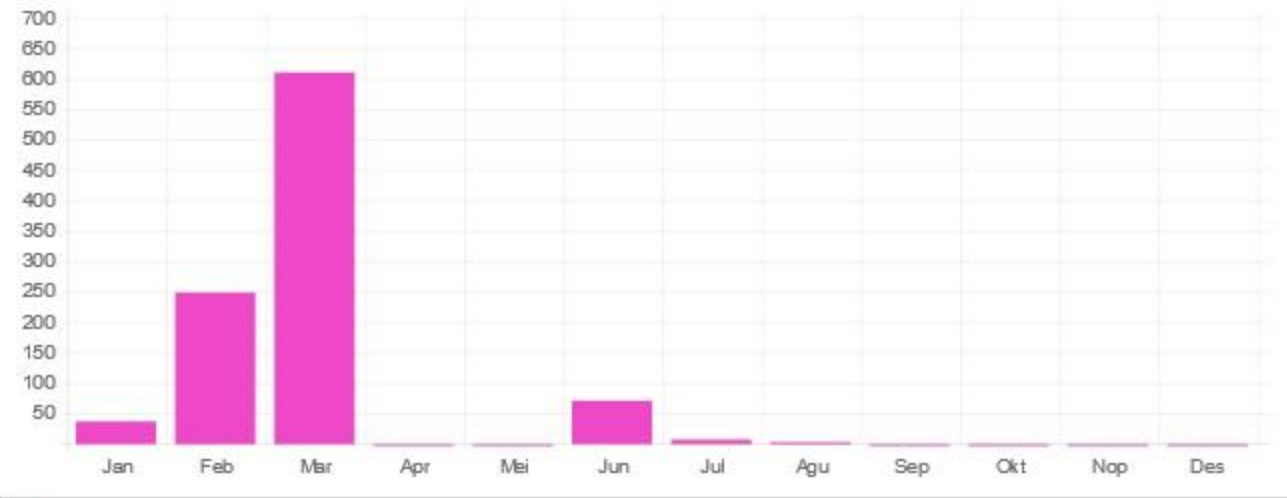

Laporan Pengunjung Perpustakaan

Filter Laporan

Tahun: 2020

Tipe Keanggotaan: Psikologi

Terapkan Filter

Visitor Count Report for year 2020 Cetak Halaman ini

Tipe Keanggotaan	Jan	Feb	Mar	Apr	Mei	Jun	Jul	Agu	Sep	Okt	Nop	Des
Psikologi	40	252	614	0	0	74	10	6	0	0	0	0