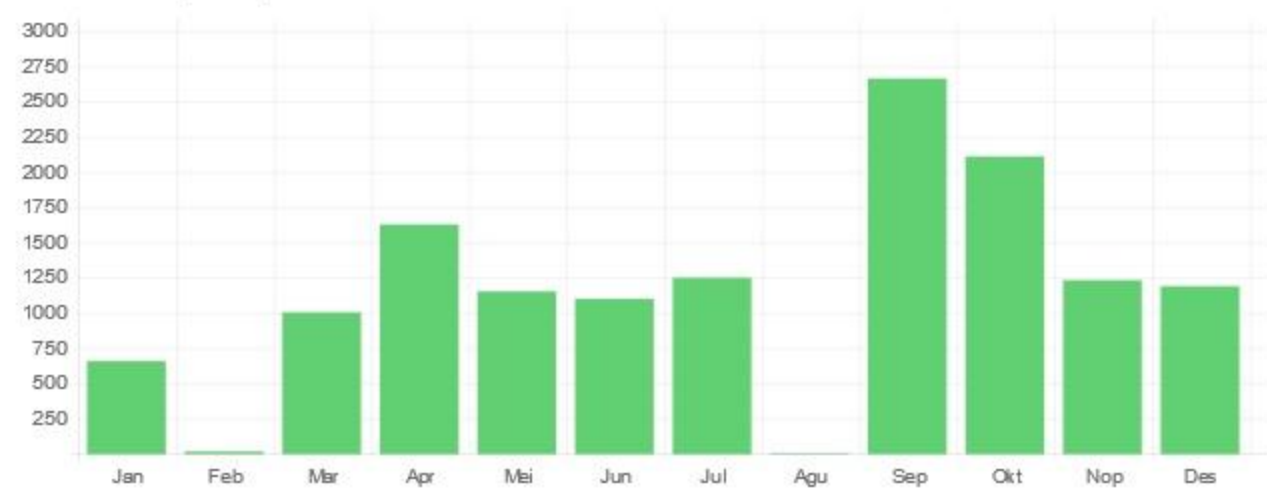

Laporan Pengunjung Perpustakaan

Filter Laporan

Tahun: 2019

Tipe Keanggotaan: Psikologi

Terapkan Filter

Visitor Count Report for year 2019 Cetak Halaman ini

Tipe Keanggotaan	Jan	Feb	Mar	Apr	Mei	Jun	Jul	Agu	Sep	Okt	Nop	Des
Psikologi	672	30	1018	1642	1167	1115	1264	17	2679	2125	1246	1204