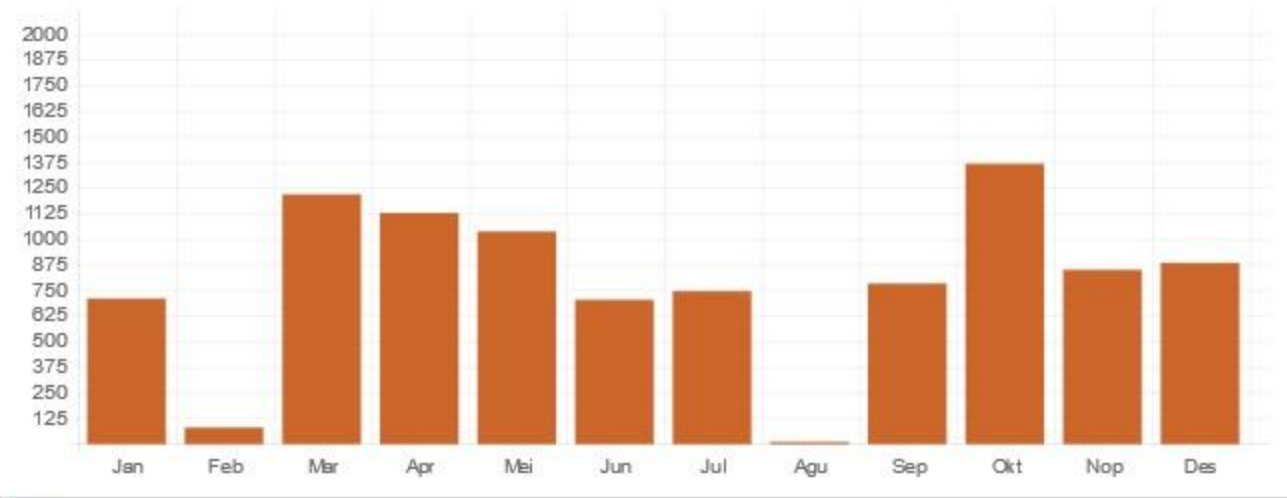

Laporan Pengunjung Perpustakaan

Filter Laporan

Tahun: 2018

Tipe Keanggotaan: Akuntansi

Terapkan Filter

Visitor Count Report for year 2018 Cetak Halaman ini

Tipe Keanggotaan	Jan	Feb	Mar	Apr	Mei	Jun	Jul	Agu	Sep	Okt	Nop	Des
Akuntansi	719	89	1227	1137	1046	713	755	18	792	1377	859	892