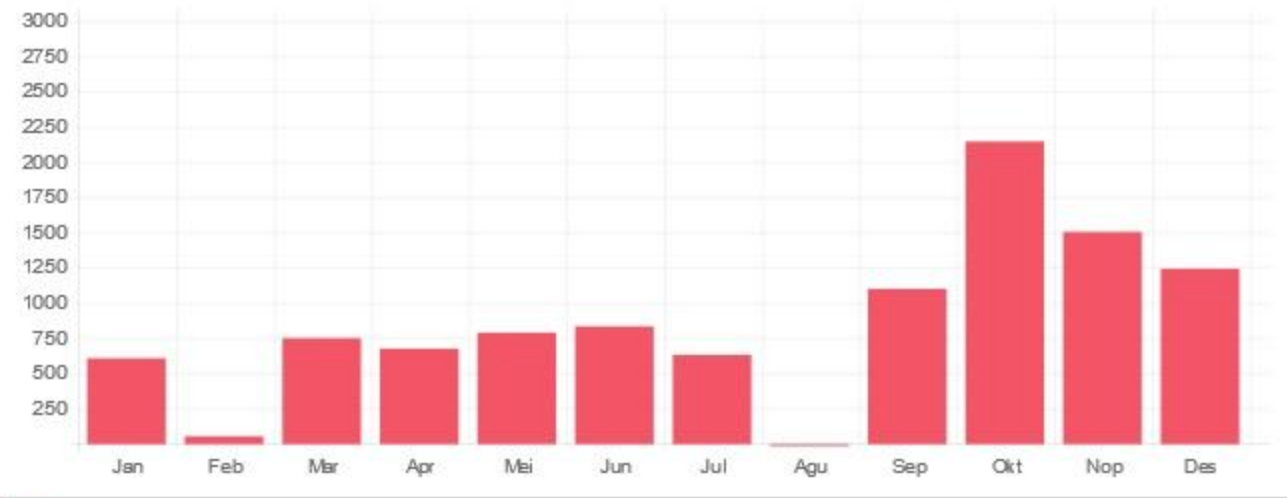

Laporan Pengunjung Perpustakaan

Filter Laporan

Tahun: 2017

Tipe Keanggotaan: Akuntansi

Terapkan Filter

Visitor Count Report for year 2017 Cetak Halaman ini

Tipe Keanggotaan	Jan	Feb	Mar	Apr	Mei	Jun	Jul	Agu	Sep	Okt	Nop	Des
Akuntansi	621	67	764	690	803	848	645	0	1114	2161	1519	1257