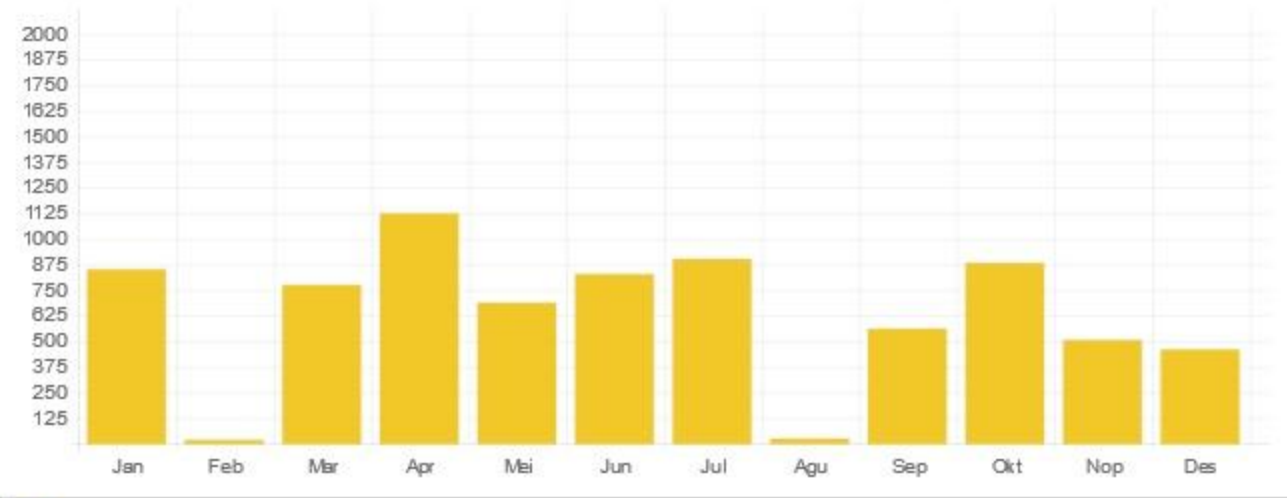

Laporan Pengunjung Perpustakaan

Filter Laporan

Tahun: 2019

Tipe Keanggotaan: Akuntansi

Terapkan Filter

Visitor Count Report for year 2019 Cetak Halaman ini

Tipe Keanggotaan	Jan	Feb	Mar	Apr	Mei	Jun	Jul	Agu	Sep	Okt	Nop	Des
Akuntansi	861	28	784	1134	698	838	912	34	571	892	516	470