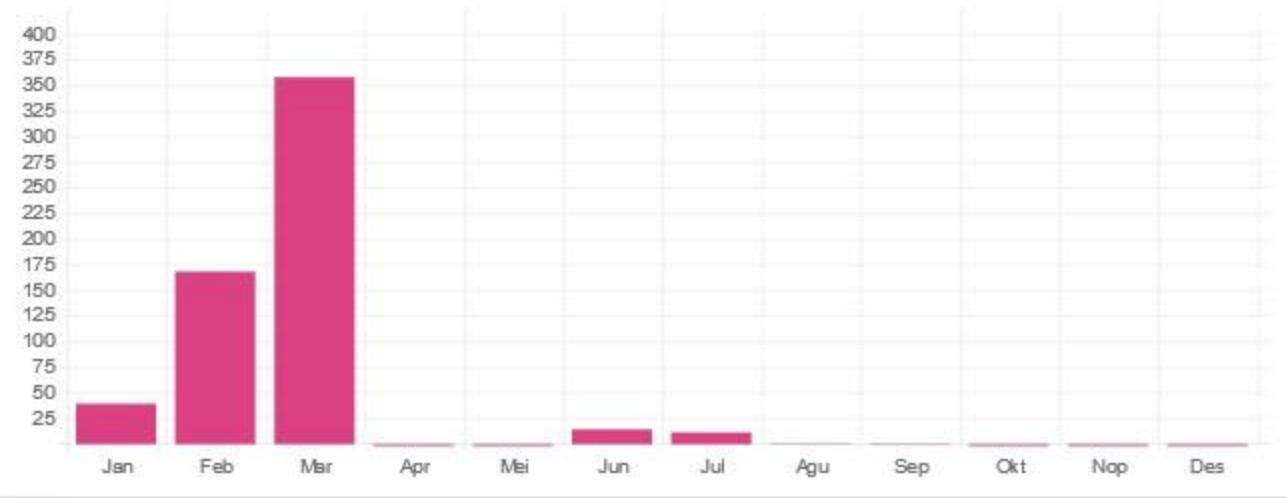

Laporan Pengunjung Perpustakaan

Filter Laporan

Tahun: 2020

Tipe Keanggotaan: Akuntansi

Terapkan Filter

Visitor Count Report for year 2020 Cetak Halaman ini

Tipe Keanggotaan	Jan	Feb	Mar	Apr	Mei	Jun	Jul	Agu	Sep	Okt	Nop	Des
Akuntansi	41	170	360	0	0	16	13	2	1	0	0	0